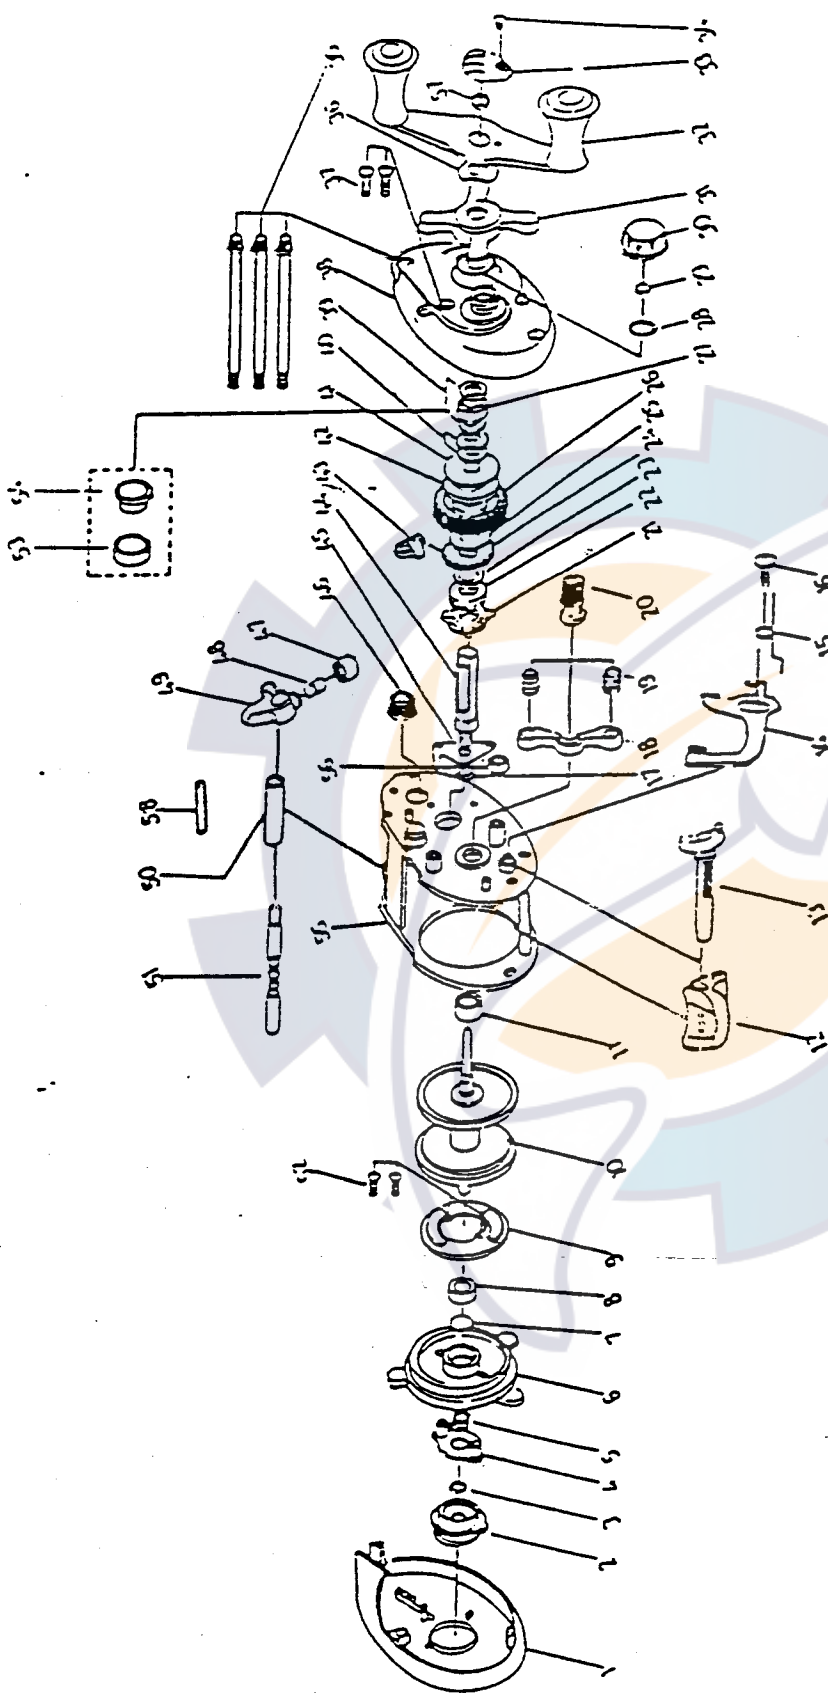

LONGCORDE I Diagram

Key No.	Description	Description	Description	Key No.	Description	Description
1	Left Side Cover	Couvercle pour le Côté Gauche	La Carabida del Lado Izquierdo	34	1/2 Inch Hex Lock Screw	Manche de L'écrou de la Vesse de Cu
2	Control Shaft	Arbore de Control	El Arbol del Control	35	1/2 Inch Spring Washer	Vesse de Force
3	Ball Friction Ring	Couillon de Contrôle	El Anillo del Bolón de Fricción	36	1/2 Inch Spring Washer	Manche à Ressort du Joint
4	Slide Cam	Couillon de Contrôle	El Leva Resbalador	37	High Speed Cone Spring	Convertisseur de la Vesse du Joint
5	Slide Cam Spring	Couillon de Contrôle	El Resorte de Metal de la Leva Resbaladora	38	High Speed Cone Spring	Convertisseur pour le Crank Shaft
6	Spring Cover	Couillon de Contrôle	La Carabida de la Palanca	39	Timing Washer	Palier du Joint
7	Small Geneva Wheel	Boîte de Convertisseur	La Carabida de la Palanca	40	Timing Washer	Joint de l'Arbore (1)
8	Small Geneva Wheel	Boîte de Convertisseur	La Carabida de la Palanca	41	Timing Washer	Joint de l'Arbore (2)
9	Small Geneva Wheel	Boîte de Convertisseur	La Carabida de la Palanca	42	Timing Washer	Joint de l'Arbore (3)
10	Small Geneva Wheel	Boîte de Convertisseur	La Carabida de la Palanca	43	Timing Washer	Joint de l'Arbore (4)
11	Small Geneva Wheel	Boîte de Convertisseur	La Carabida de la Palanca	44	Timing Washer	Joint de l'Arbore (5)
12	Small Geneva Wheel	Boîte de Convertisseur	La Carabida de la Palanca	45	Timing Washer	Joint de l'Arbore (6)
13	Small Geneva Wheel	Boîte de Convertisseur	La Carabida de la Palanca	46	Timing Washer	Joint de l'Arbore (7)
14	Small Geneva Wheel	Boîte de Convertisseur	La Carabida de la Palanca	47	Timing Washer	Joint de l'Arbore (8)
15	Small Geneva Wheel	Boîte de Convertisseur	La Carabida de la Palanca	48	Timing Washer	Joint de l'Arbore (9)
16	Small Geneva Wheel	Boîte de Convertisseur	La Carabida de la Palanca	49	Timing Washer	Joint de l'Arbore (10)
17	Small Geneva Wheel	Boîte de Convertisseur	La Carabida de la Palanca	50	Timing Washer	Joint de l'Arbore (11)
18	Small Geneva Wheel	Boîte de Convertisseur	La Carabida de la Palanca	51	Timing Washer	Joint de l'Arbore (12)
19	Small Geneva Wheel	Boîte de Convertisseur	La Carabida de la Palanca	52	Timing Washer	Joint de l'Arbore (13)
20	Small Geneva Wheel	Boîte de Convertisseur	La Carabida de la Palanca	53	Timing Washer	Joint de l'Arbore (14)
21	Small Geneva Wheel	Boîte de Convertisseur	La Carabida de la Palanca	54	Timing Washer	Joint de l'Arbore (15)
22	Small Geneva Wheel	Boîte de Convertisseur	La Carabida de la Palanca	55	Timing Washer	Joint de l'Arbore (16)
23	Small Geneva Wheel	Boîte de Convertisseur	La Carabida de la Palanca	56	Timing Washer	Joint de l'Arbore (17)
24	Small Geneva Wheel	Boîte de Convertisseur	La Carabida de la Palanca	57	Timing Washer	Joint de l'Arbore (18)
25	Small Geneva Wheel	Boîte de Convertisseur	La Carabida de la Palanca			
26	Small Geneva Wheel	Boîte de Convertisseur	La Carabida de la Palanca			
27	Small Geneva Wheel	Boîte de Convertisseur	La Carabida de la Palanca			
28	Small Geneva Wheel	Boîte de Convertisseur	La Carabida de la Palanca			
29	Small Geneva Wheel	Boîte de Convertisseur	La Carabida de la Palanca			
30	Small Geneva Wheel	Boîte de Convertisseur	La Carabida de la Palanca			